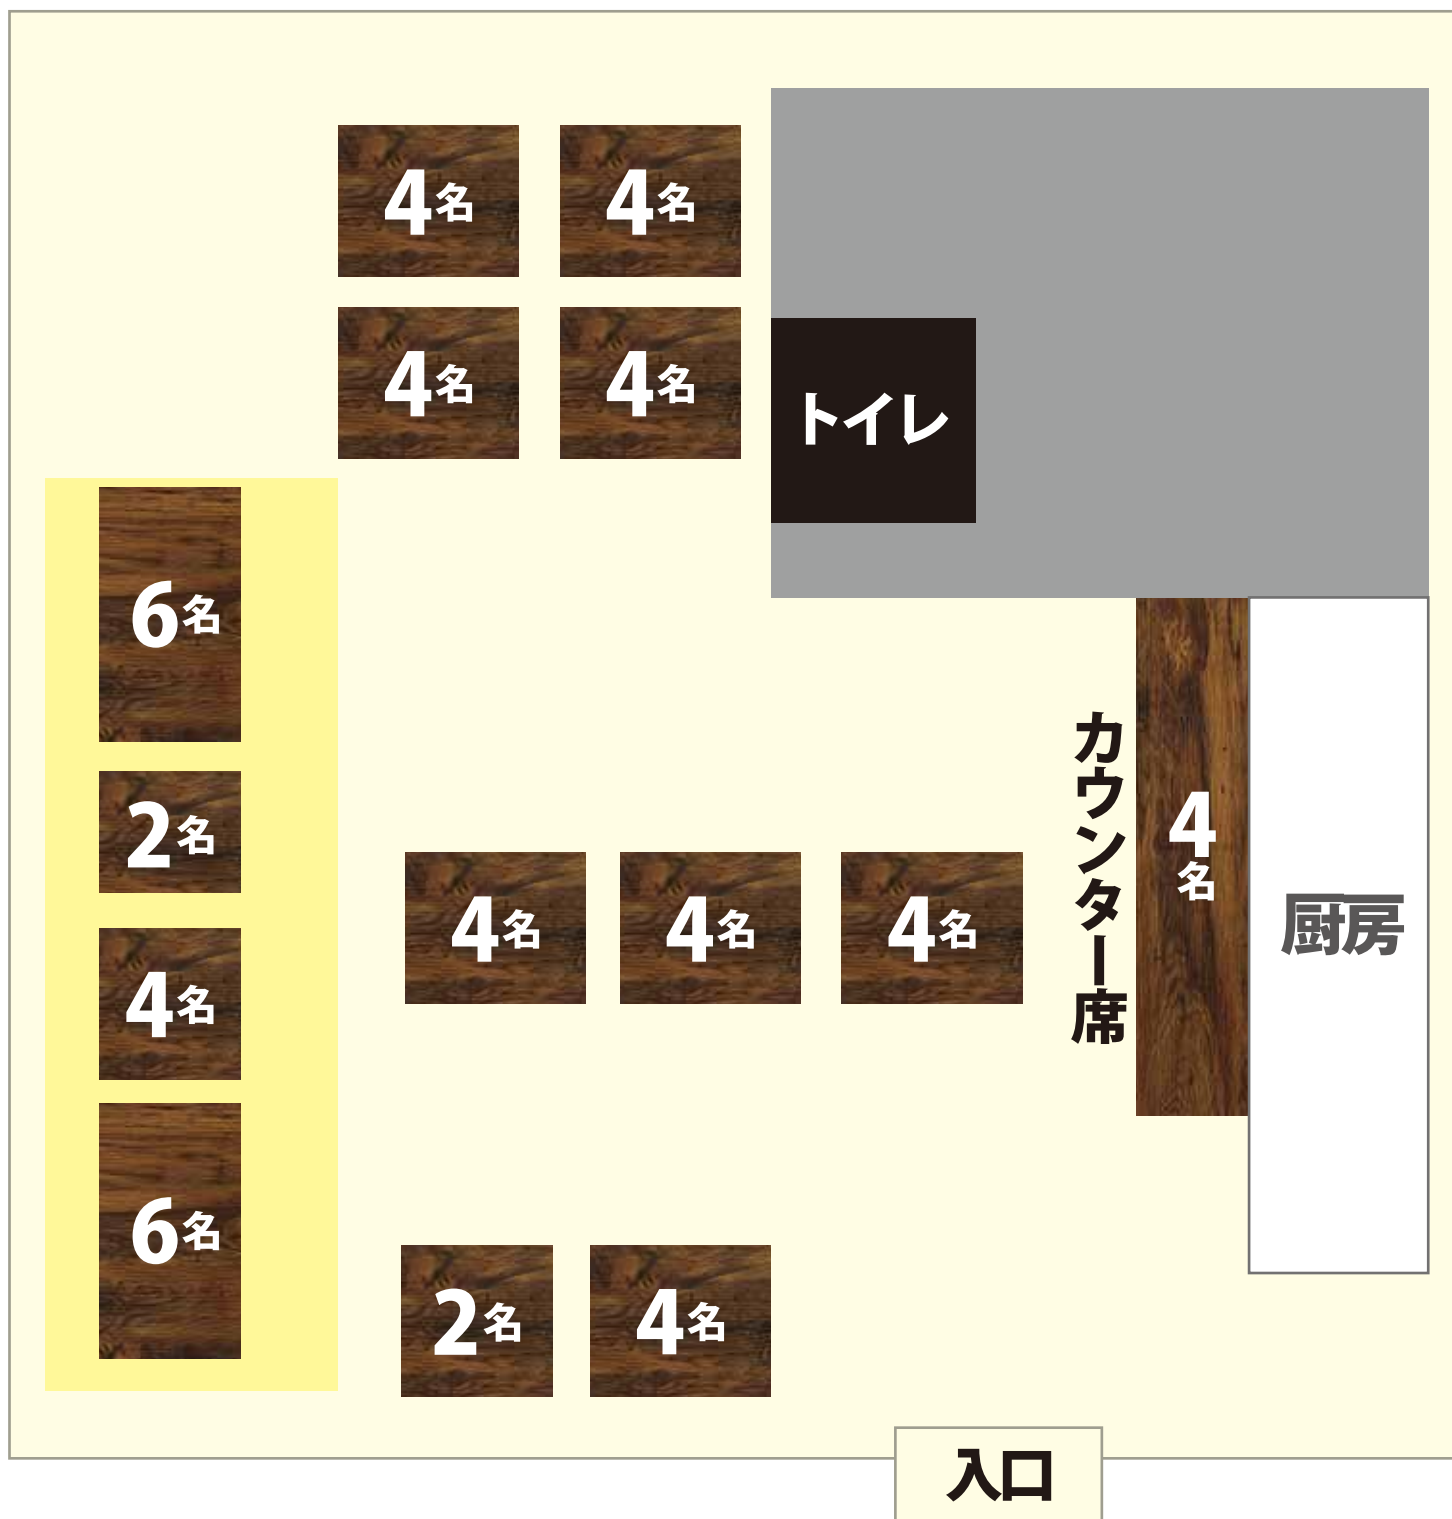

五十番飯店

— 平面図 —

山形県山形市香澄町 (JR 山形駅前) 第一ビル 1F
TEL.023-623-0050